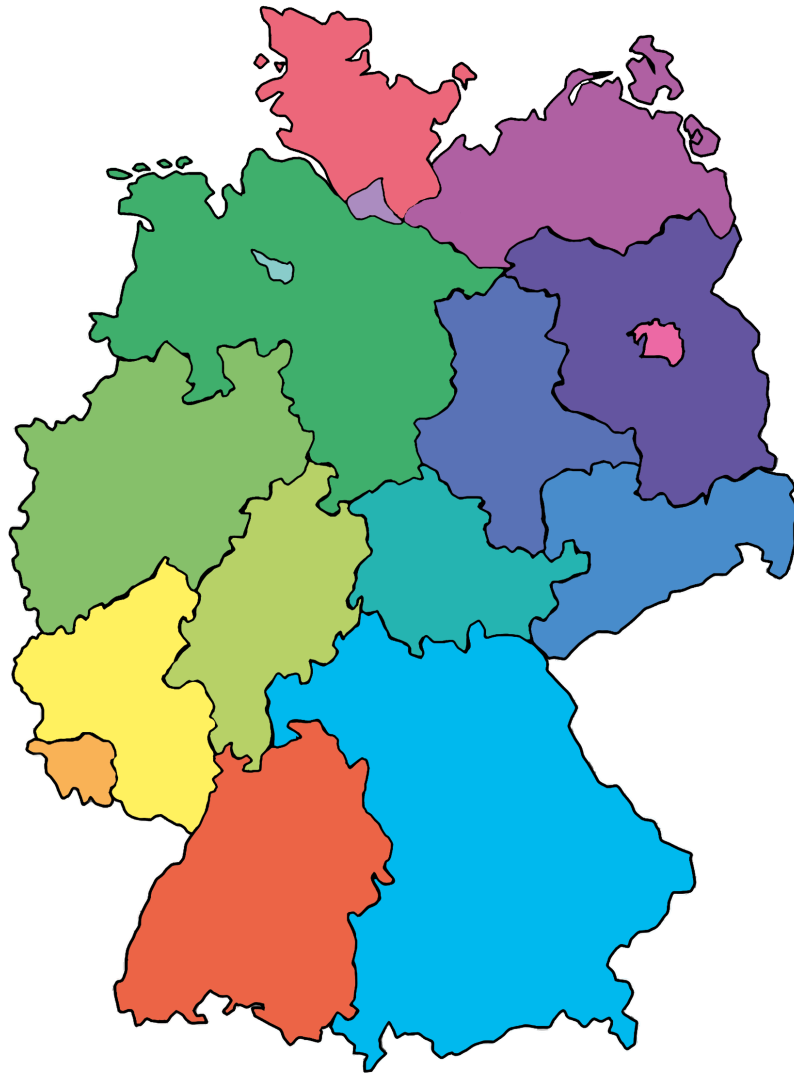

Ressourcenübersicht Rettungshunde-Ortungstechnik (RHOT)

DEUTSCHER
FEUERWEHR
VERBAND

Stand 02/2026

Niedersachsen
FW Goslar
FW Karwitz
FW Lemwerder
FW Siebenburg

Nordrhein-Westfalen
RHOT Bochum-Essen
RH für FW NRW
FW Hamm
FW Iserlohn
FW Lüdenscheid
FW Mönchengladbach
FW Neuss
FW Siegen

Rheinland-Pfalz
Hamm/Sieg*
Lahnstein*
LK Bad Kreuznach*
Frankenthal*
Trier*
Zweibrücken*
Südl. Weinstraße*
LK Kaiserslautern

*RHOT-Einheiten des Landes RLP

Baden-Württemberg
FW Buchen
FW Ulm

Schleswig-Holstein
FW Gribbohm
KFV Nordfriedland

Hessen
FW Bad Soden
FW Erbach (ODW)
BF Frankfurt
FW Gersfeld (Rhön)
FW Nauheim
FW Solms
FW Wiesbaden

Bayern
FW Andechs-Erling
FW Aschheim
FW Hochbrück
FW Hobbach
FW Münchshofen
FW Pastetten
FW Schwarzhofen
FW Seukendorf
FW Sömmersdorf
FW Steinmark
FW Trennfurt
FW Zirndorf

Brandenburg
FW Ludwigsfelde

Sachsen-Anhalt
FW Vockerode

Thüringen
FW Arnstadt
FW Bad Berka
FW Bad Blankenburg